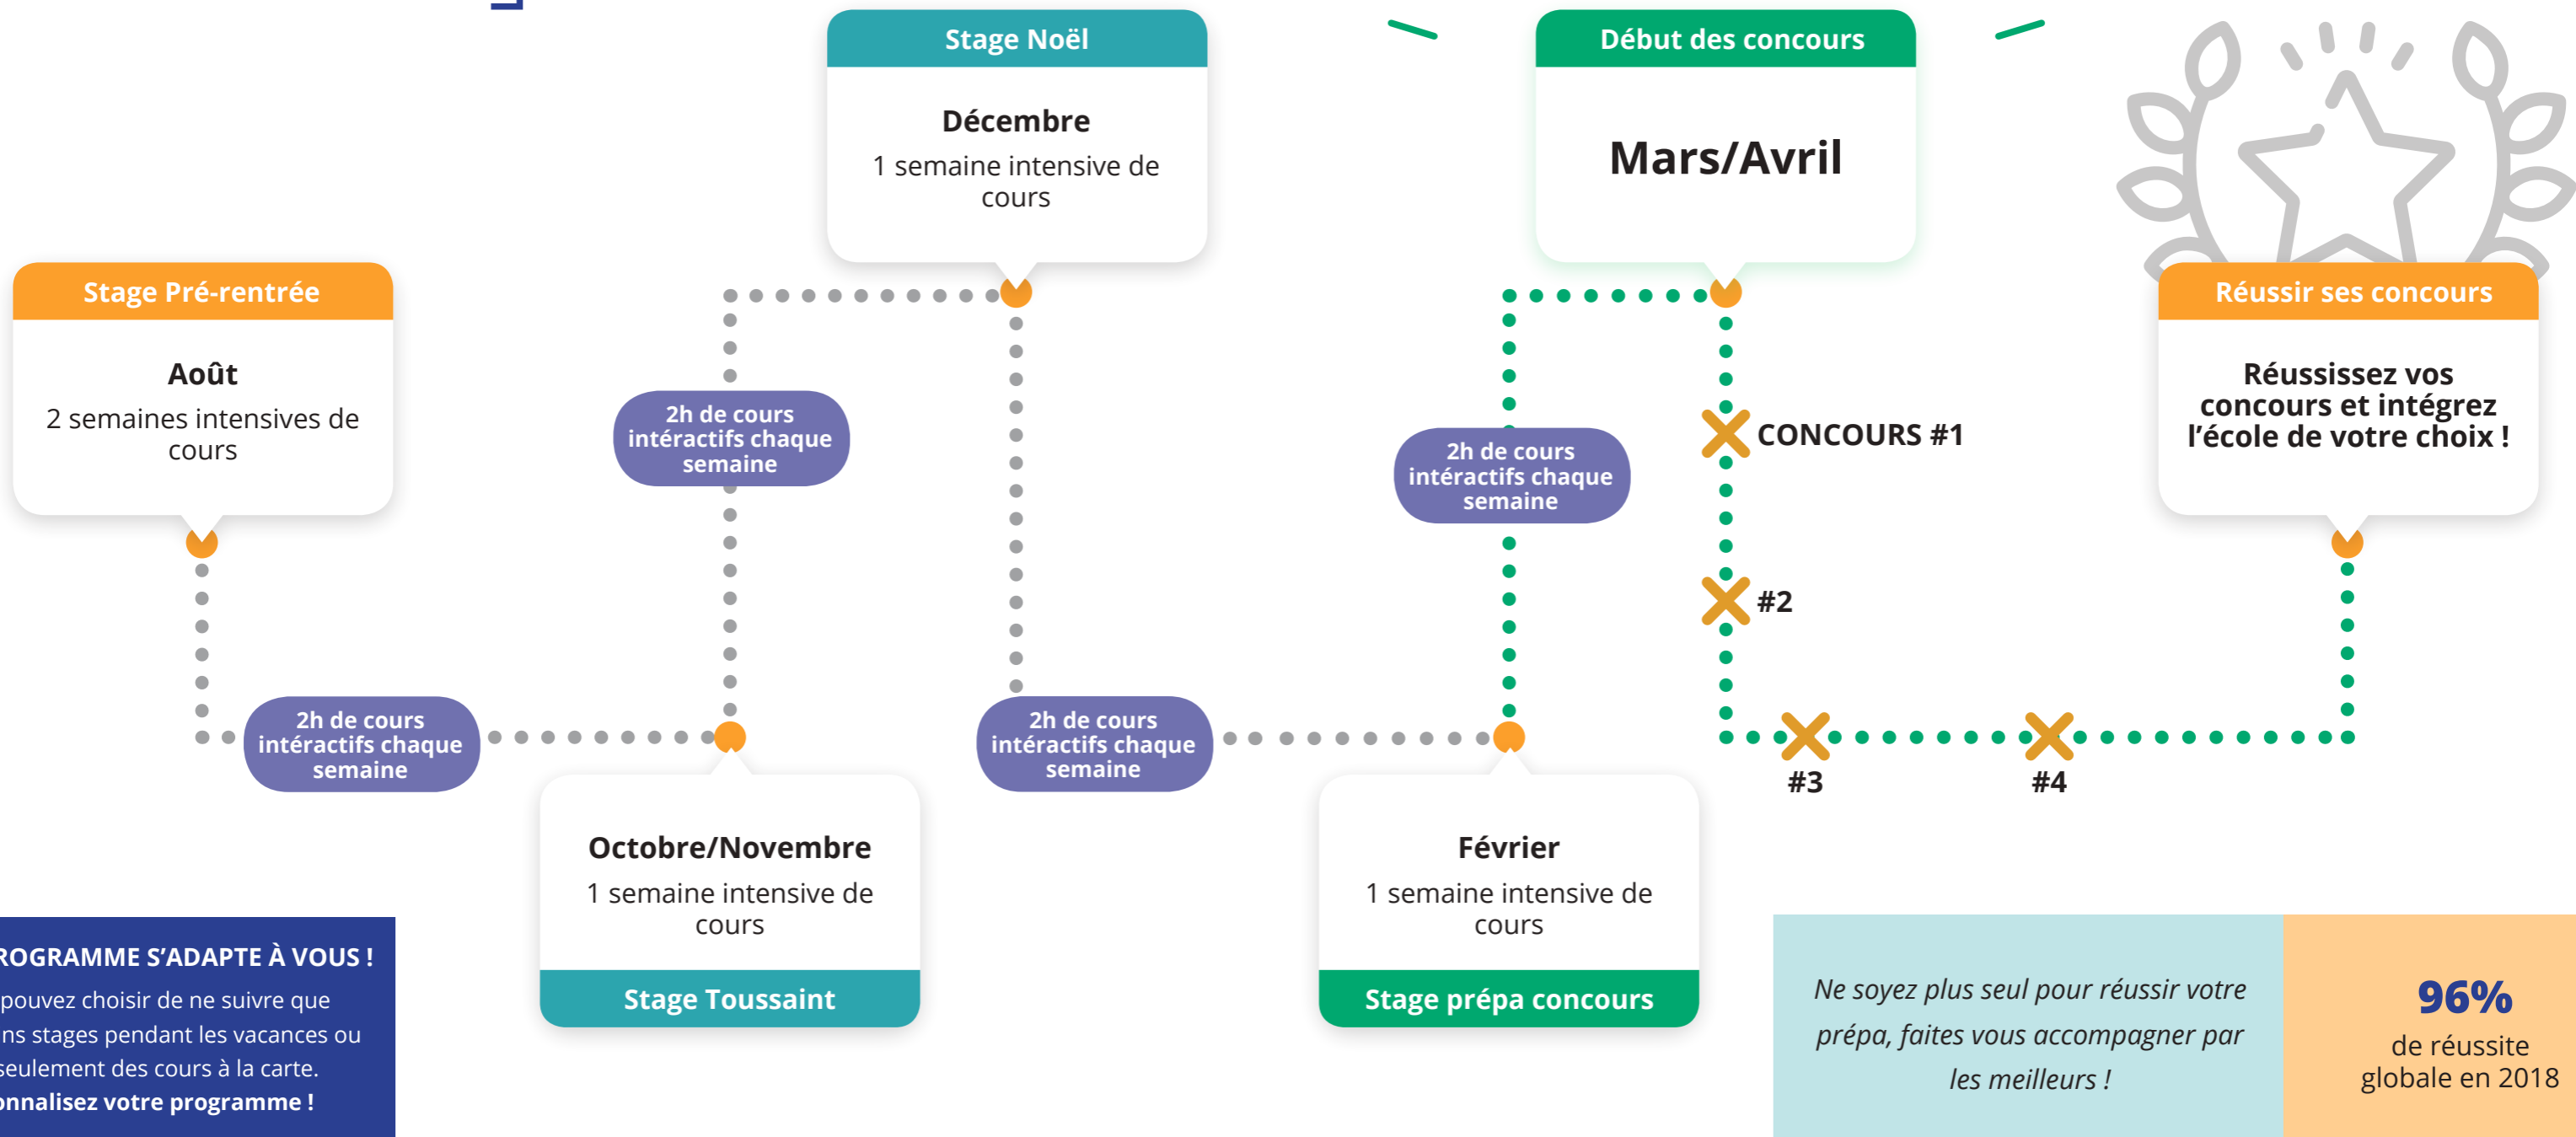

MPSI
PCSI
PTSI

LE PROGRAMME 1ÈRE ANNÉE

CLASSE À DISTANCE

Grâce à la technologie, disposez d'un cours en temps réel avec un professeur qualifié, tout en restant chez vous !

ÉLÈVE À LYON

PROFESSEUR À PARIS

NOS VALEURS

Depuis la création de BeSMART-edu en 2017, nous mettons toute notre énergie au service des Sciences.

BeSMART-edu est né d'un constat ; celui de l'inégale répartition des richesses éducatives, d'autant plus dans les matières scientifiques.

BeSMART-edu innove en proposant de préparer à distance les étudiants aux concours de grandes écoles.

LE PROGRAMME 2ÈME ANNÉE

CLASSE À DISTANCE

Grâce à la technologie, disposez d'un cours en temps réel avec un professeur qualifié, tout en restant chez vous !