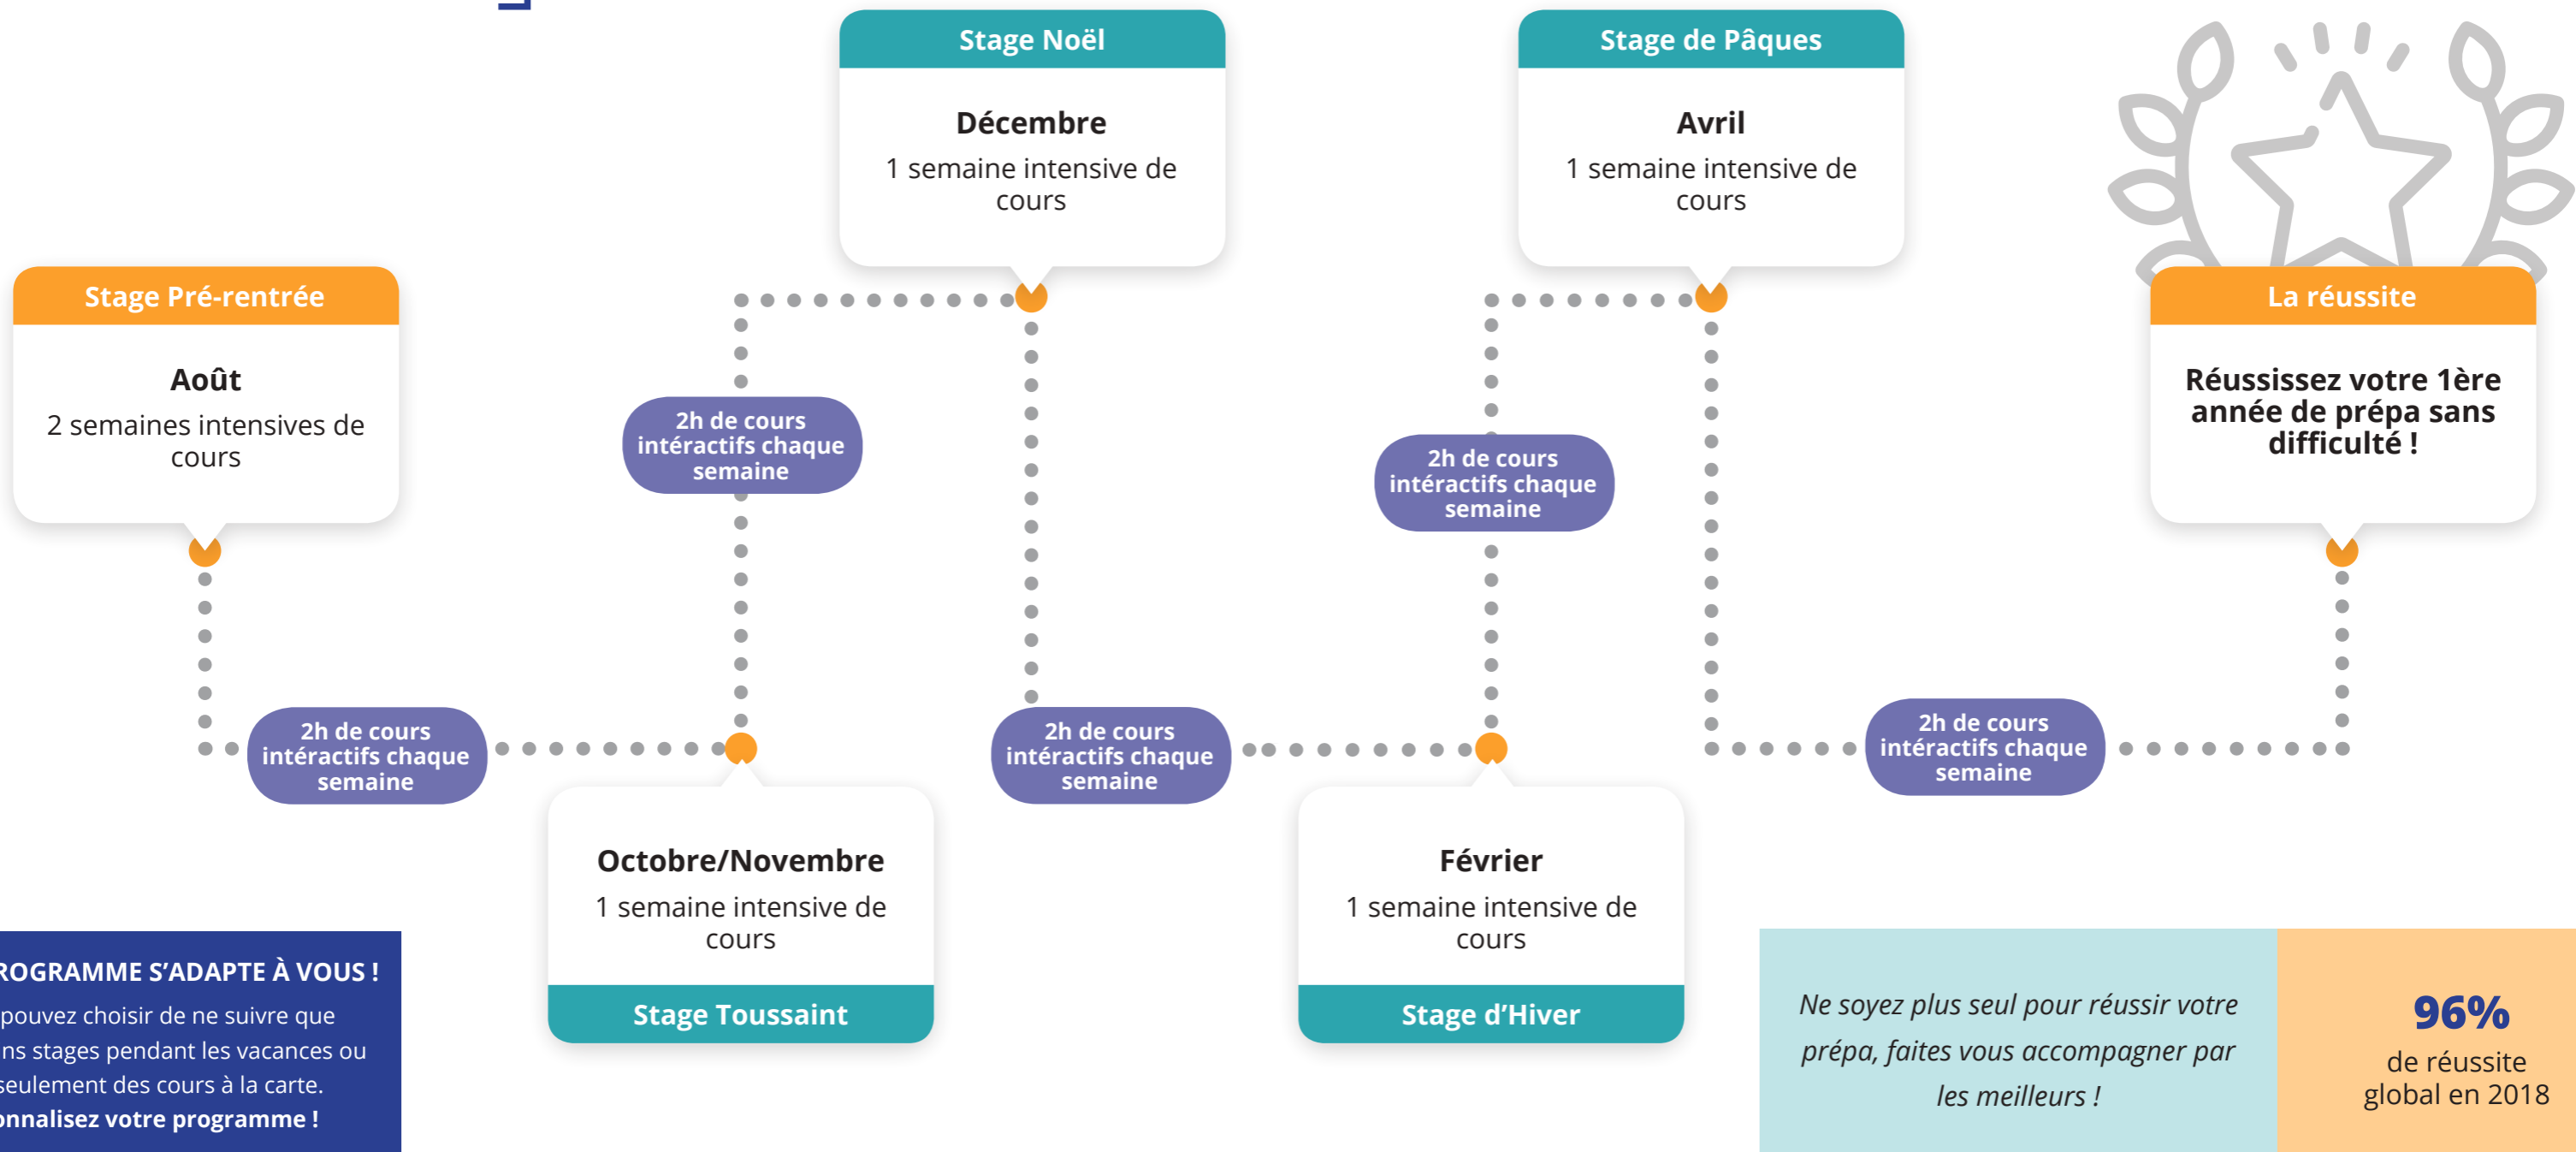

LE PROGRAMME 1ÈRE ANNÉE

CLASSE À DISTANCE

Grâce à la technologie, disposez d'un cours en temps réel avec un professeur qualifié, tout en restant chez vous !

NOS VALEURS

Depuis la création de BeSMART-edu en 2017, nous mettons toute notre énergie au service des Sciences.

BeSMART-edu est né d'un constat ; celui de l'inégale répartition des richesses éducatives, d'autant plus dans les matières scientifiques.

BeSMART-edu innove en proposant de préparer à distance les étudiants aux concours de grandes écoles.